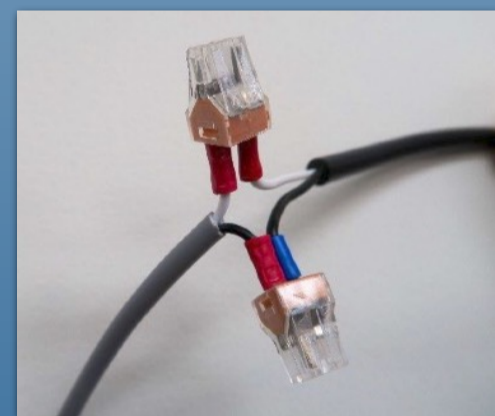

ソケット付き仮設電球

■ 様々なW数に対応

専用ソケットを取り付けるだけ！

■ 簡単設置

ワゴ差し込みコネクタに差し込むだけ！

E26
口金

LED電球 + 専用ソケット